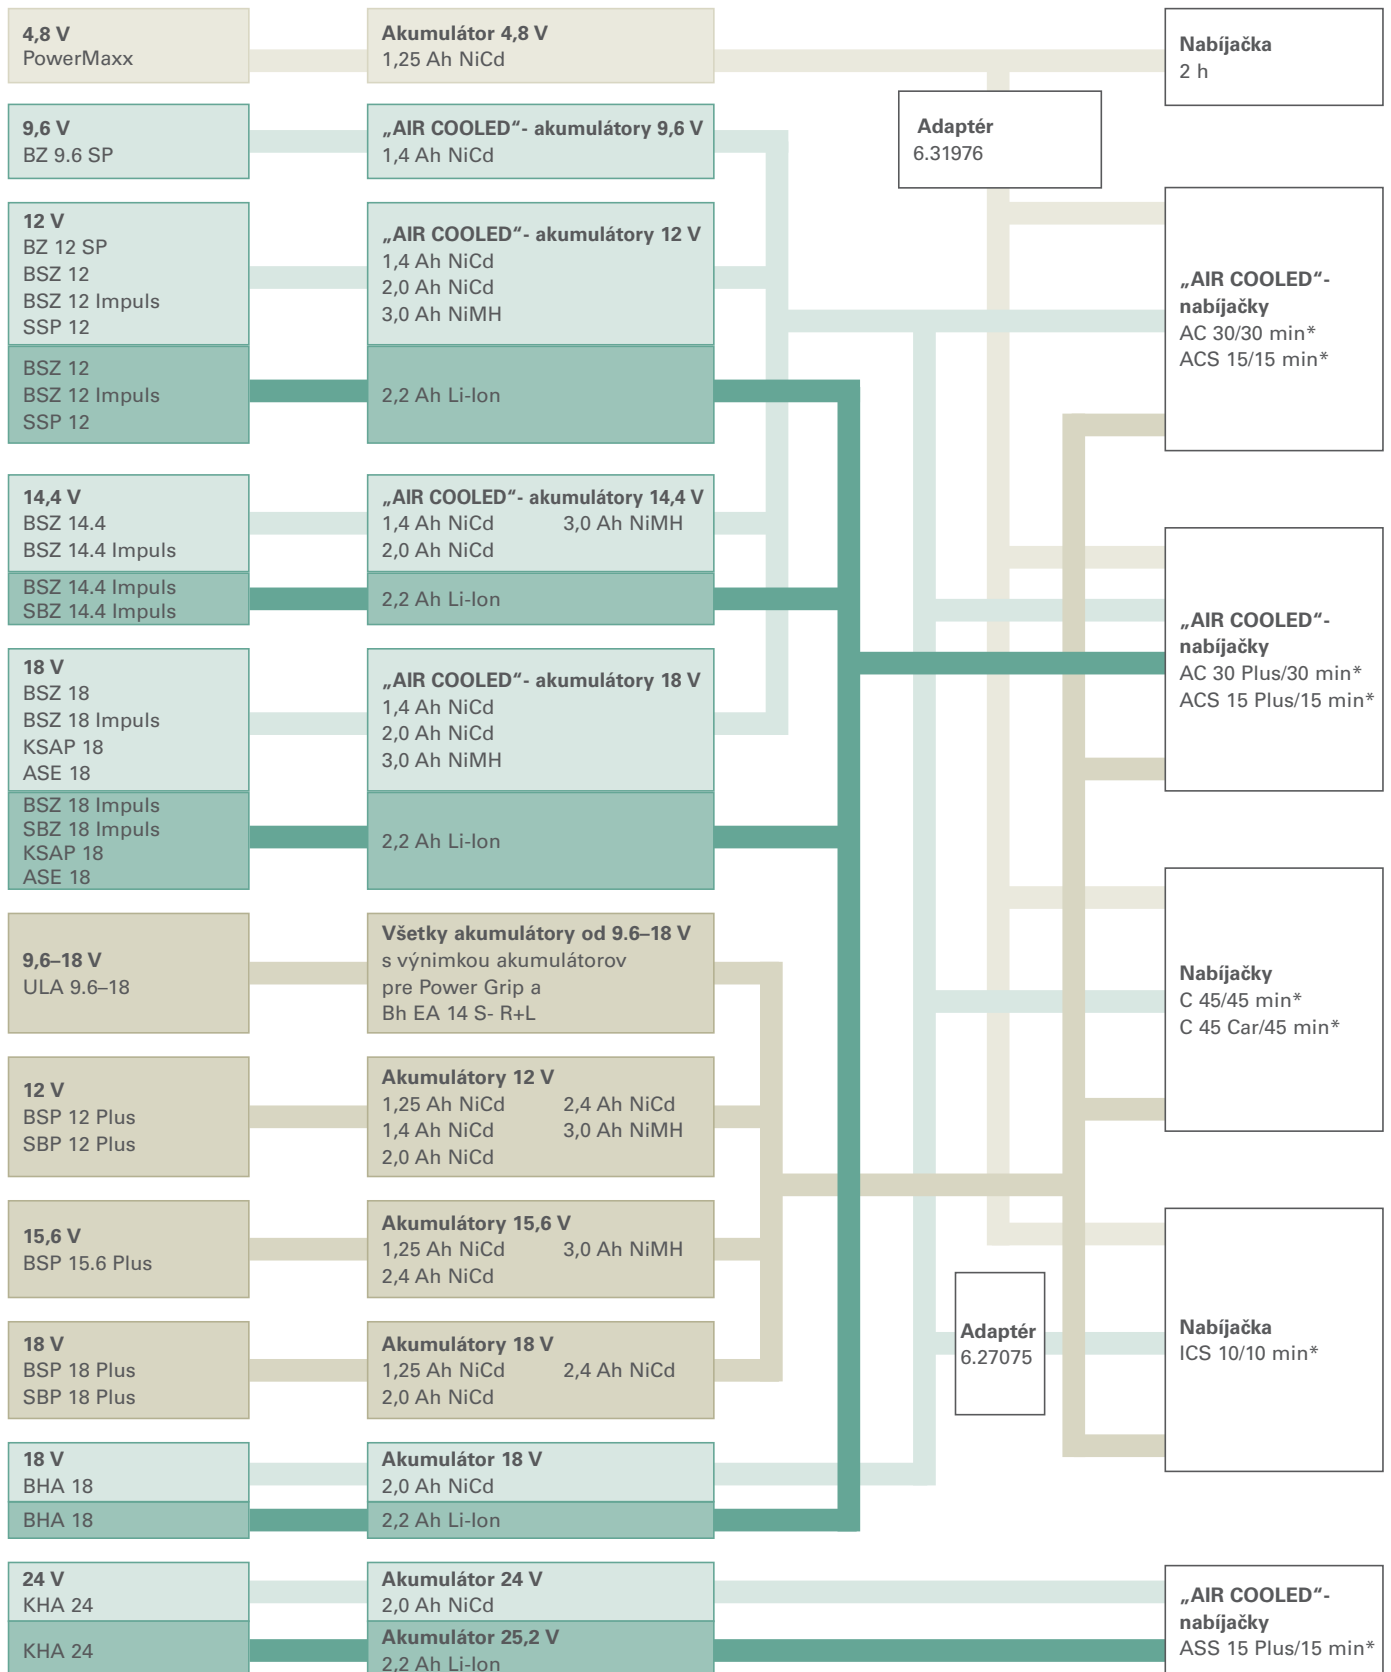

METABO AKUMULÁTOROVÝ PROGRAM S VYSOKÝM SYSTÉMOM FLEXIBILITY.

K nabíjaniu Vašich akumulátorov si môžete vybrať nabíjačku podľa Vašich požiadaviek a potrieb, univerzálnu rýchlonabíjačku C 45 a C 45 Car, počítačom riadenú impulznú rýchlonabíjačku ICS 10 alebo air-cooled-nabíjačky AC 30 a ACS 15. Takto môžete aj akumulátory prvej generácie nabíjať na našich najnovších nabíjačkach

a mať úžitok z kratšieho času nabíjania. Po ukončení procesu nabíjania sa nabíjačky automaticky prepnú do udržiavacieho režimu nabíjania. Akumulátor môže zostať teda aj po ukončení nabíjania v nabíjačke, neprebije sa a je vždy k dispozícii.

FRÉZY A HOBLOVAČKY